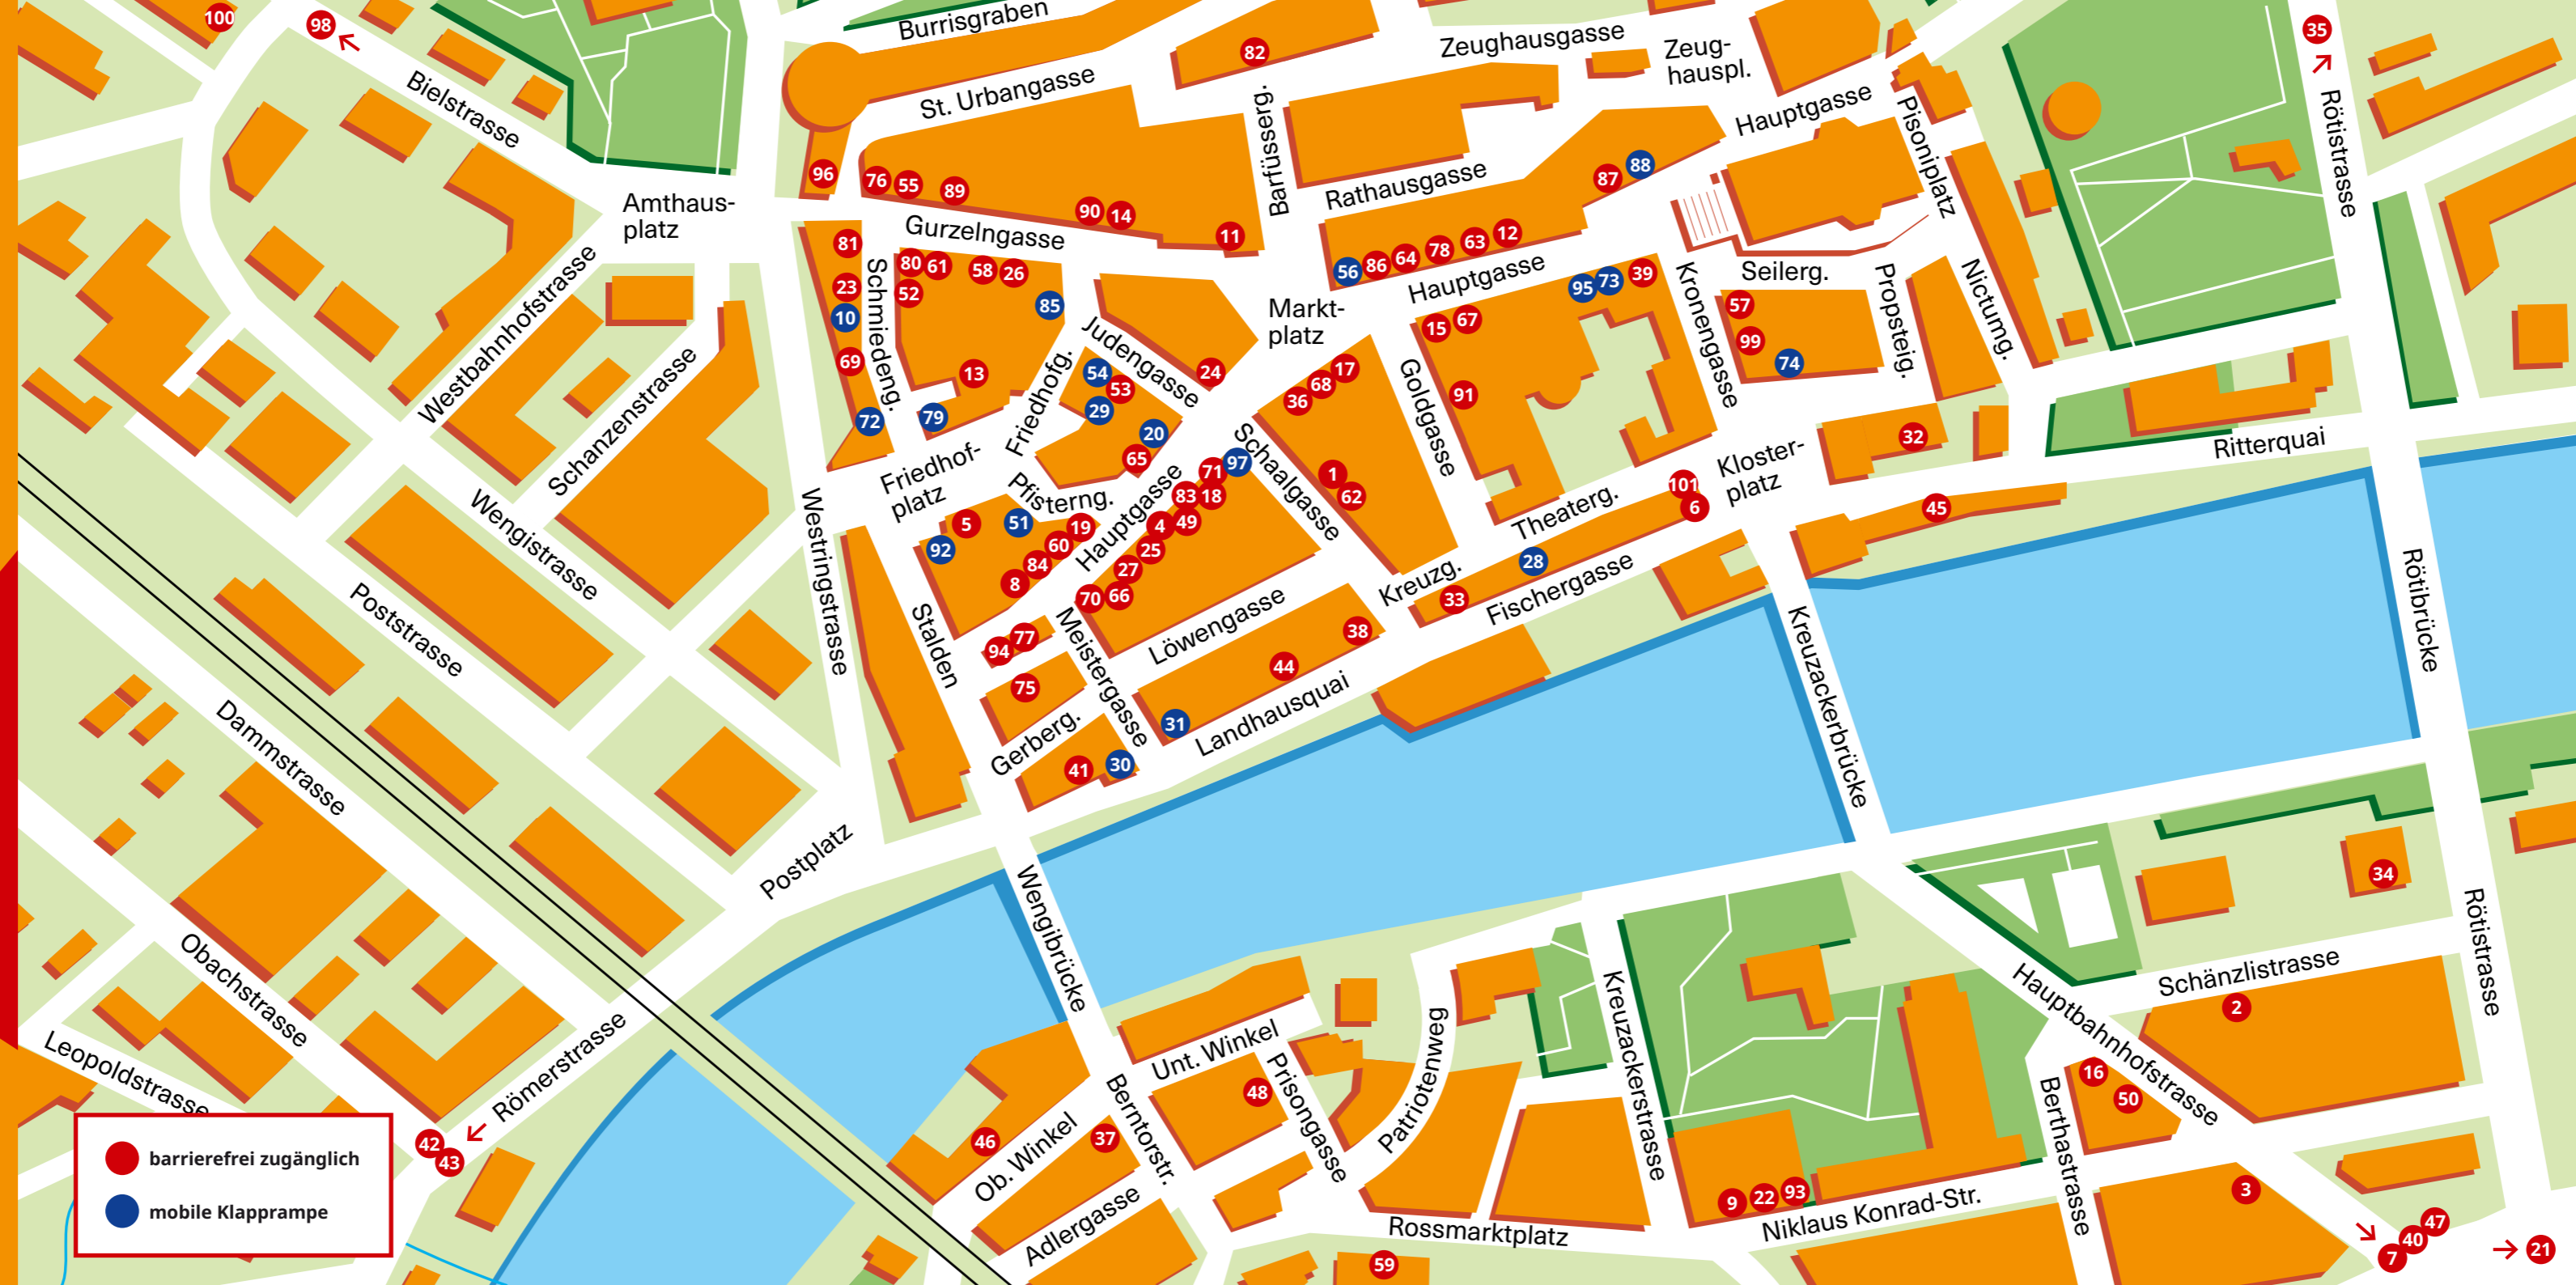

Barrierefrei unterwegs in der Stadt Solothurn

Hier finden Sie eine Übersicht von Lokalitäten der Stadt Solothurn, die barrierefrei zugänglich sind oder über eine mobile Klapprampe verfügen.

Das Projekt «SO klappt's!» wurde möglich gemacht dank freundlicher Unterstützung folgender Organisationen:

- 43** **Ristorante Pizzeria Casablanca**, Glutz-Blotzheim-Strasse 1
- 44** **Salzhaus Restaurant und Bar**, Landhausquai 15a
- 45** **Solheure Bar Restaurant Lounge**, Ritterquai 10
- 46** **Sommergarten Altes Spital**, Oberer Winkel 2
- 47** **Subway Solothurn**, Dornacherstrasse 28a
- 48** **Vini Al-Grappolo**, Prisongasse 4